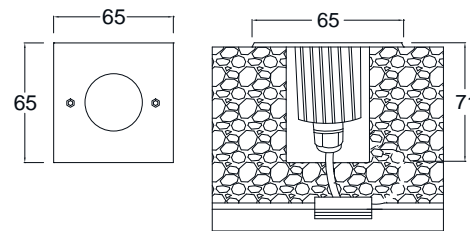

LED Inground Uplight - IP67

- ตัวโคมทำด้วย Die Cast Aluminium ฟันสีฝุ่นอบแห้ง
- กระจกนิรภัยทนความร้อน Safety Tempered Glass
- ขอบหน้าโคมทำด้วย Stainless Steel คุณภาพดี
- ครอบป้องกันพื้นทำด้วย Polypropylene อย่างดี

- สกรูสแตนเลสและปะเก็นยาง Gasket กันน้ำ, IP67
- RGB: Color Changer (Input Voltage: 24VDC)
- DMX512: Control by DMX512 system

ITUL - 29

LUMITRON REF.	Lamp Type	Voltage
ITUL-29-1W-220VAC	LED 1x1W	220VAC
ITUL-29-1W-24VDC	LED 1x1W	24VDC
ITUL-29-3W-220VAC	LED 1x3W	220VAC
ITUL-29-3W-24VDC	LED 1x3W	24VDC
ITUL-29-RGB3W	LED RGB 1x3W (3in1)	24VDC